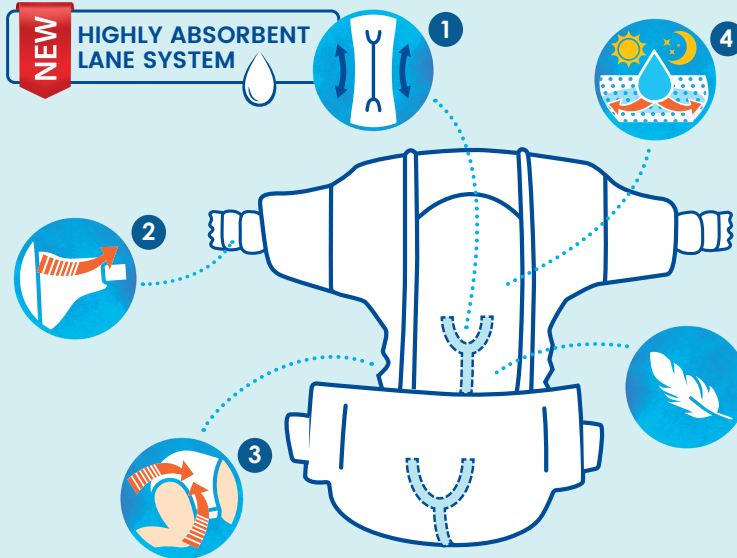

1 Система от абсорбиращи каналчета

Нова технология за допълнителна защита срещу протичане на пелените и дълготрайна сухота.

4 Ядрото на пелената

Тънко и удобно, с висока ефективност – новият абсорбиращ слой на пелената поддържа вашето бебе сухо, ден и нощ.

2 Анатомично прилягане

Еластичните вложки осигуряват максимална свобода на движение.

5 Материал

Изключително меки и пухкави материали – дишащи и щадящи кожата.

3 Непропусклива конструкция

Еластичните крачоли и широки странични крила на пелената осигуряват надеждна защита срещу протичане.

НОВО

Изрязана част за пълчето

Размери 0 и 1

Индикатор за влага

Размери 0, 1 и 2

- ✓ Без латекс, без лосион, без парфюм, без оцветители в контакт с кожата
- ✓ Произведено с електроенергия от възобновяеми източници
- ✓ Опаковка: Green PE (над 85% от възобновяеми ресурси)